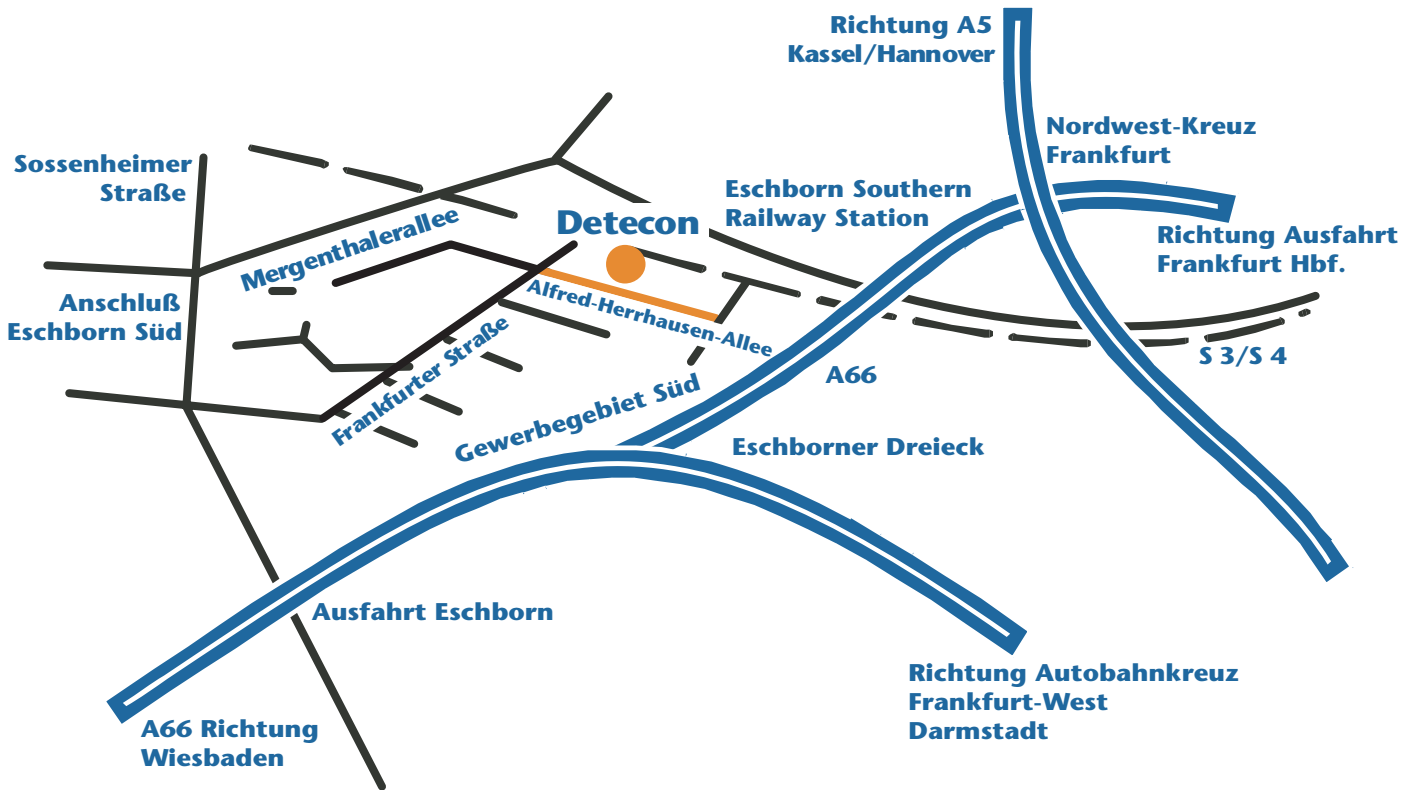

## So erreichen Sie uns

### Vom Flughafen:

- S 8 (Richtung Offenbach) oder S 9 (Richtung Hanau) bis zum Hauptbahnhof oder mit dem Taxi

### Vom Hauptbahnhof:

- S 3 (Richtung Bad Soden) oder S 4 (Richtung Kronberg) bis Eschborn Süd

### Von der Autobahn:

- Ausfahrt Eschborn Süd (Gewerbegebiet), Alfred-Herrhausen-Allee 7