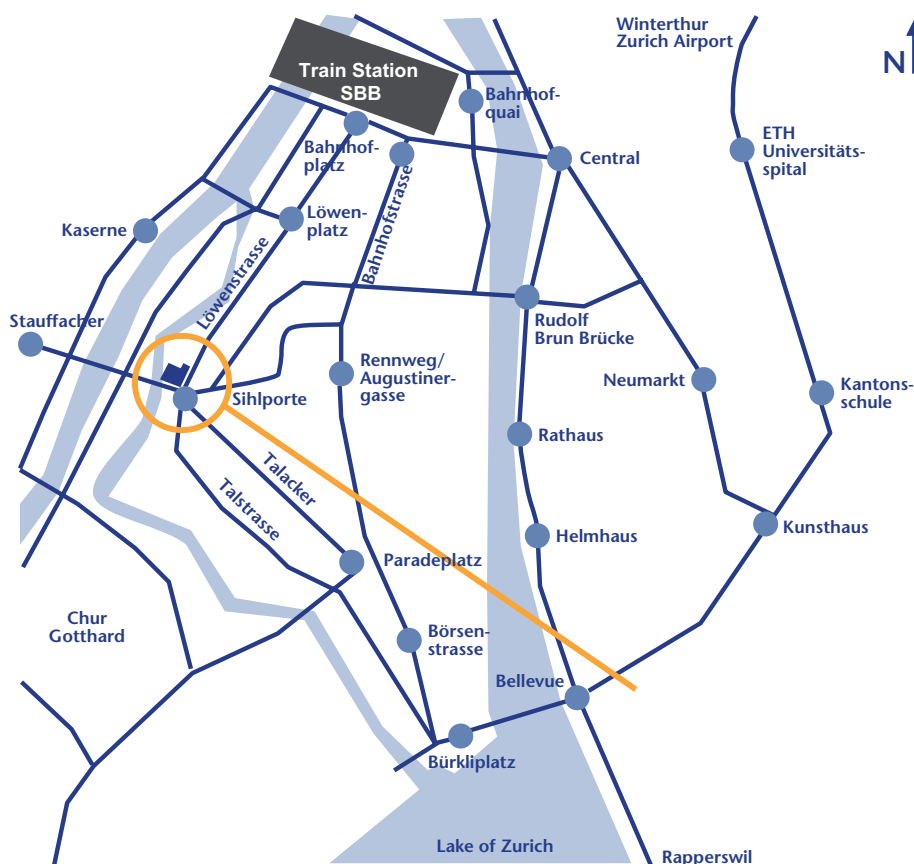

Detecon (Schweiz) AG - Standort Zürich

Löwenstraße 1 • CH-8001 Zürich • Phone +41 43 888 65 00 • Fax +41 43 888 65 10 • info-switzerland@detecon.com

So erreichen Sie uns

Vom Flughafen

Sie brauchen ca. 20 Minuten bis zur Löwenstrasse

- Mit der S2 oder dem ICN bis Zürich Hauptbahnhof
- Die S-Bahn verkehrt im Halbstundentakt;
Genauere Informationen finden Sie auf <http://fahrplan.zvv.ch>.

Vom Hauptbahnhof

- Sie erreichen uns innert 5 Minuten entlang der Löwenstrasse, Parallelstrasse der Bahnhofstrasse.

Von der Autobahn

Aus Richtung Chur:

- Autobahn A3 bis Zürich Transit, dann Richtung City, beim 2. Lichtsignal rechts, danach über die Brücke. Auf der linken Seite sehen Sie nach 100m die Löwenstrasse 1.

Aus Richtung St. Gallen/Basel:

- Autobahn A1 bis Zürich, ab Ortseingang Richtung Hauptbahnhof, über den Löwenplatz (Sihlporte) zur Löwenstrasse.

Parkplätze

Parkplätze sind in der hauseigenen Garage Sihlporte vorhanden