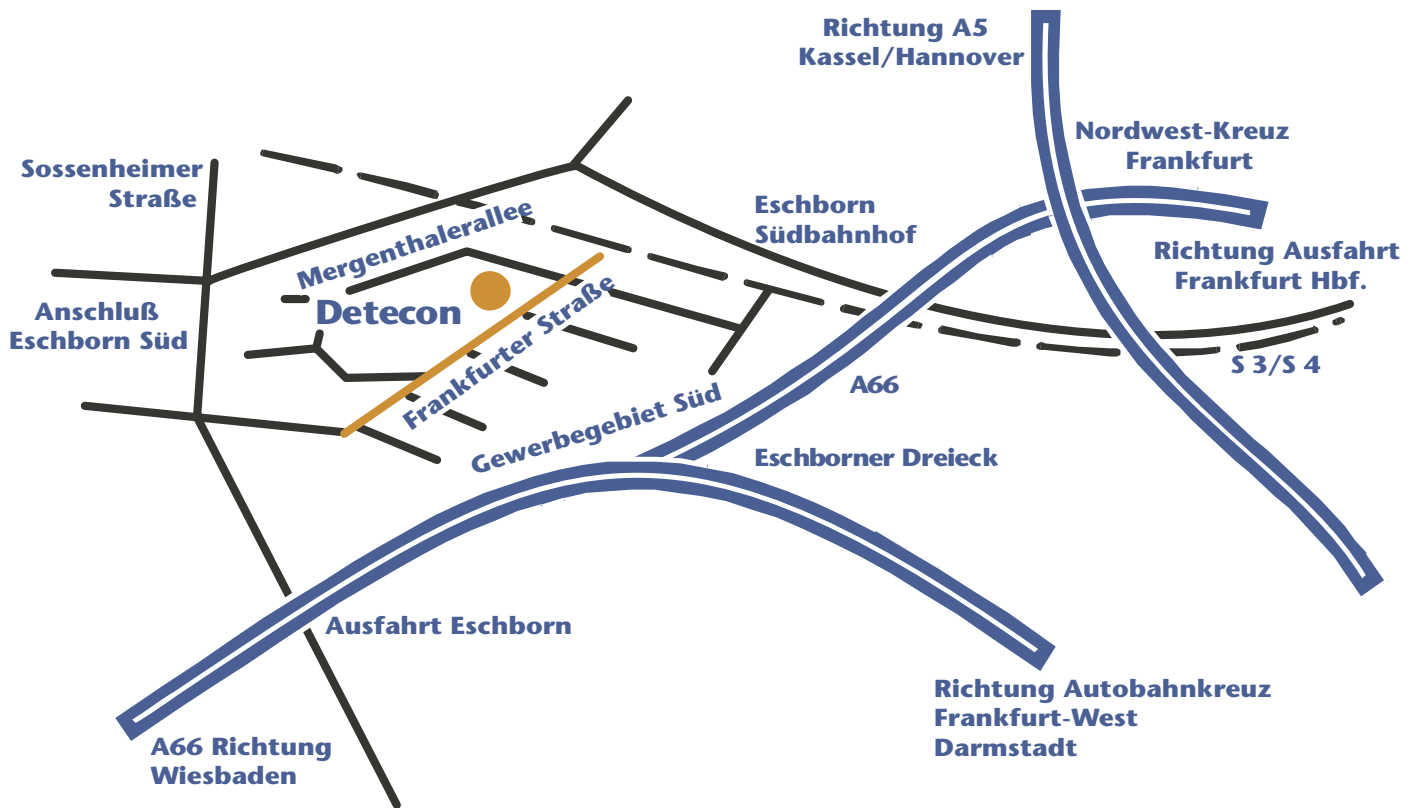

Detecon International GmbH - Standort Eschborn

Frankfurter Straße 27 • D-65760 Eschborn • Phone +49 6196 903-0 • Fax +49 6196 903-465 • info@detecon.com

So erreichen Sie uns

Vom Flughafen:

- S 8 (Richtung Offenbach) oder S 9 (Richtung Hanau) bis zum Hauptbahnhof oder mit dem Taxi

Vom Hauptbahnhof:

- S 3 (Richtung Bad Soden) oder S 4 (Richtung Kronberg) bis Eschborn Süd

Von der Autobahn:

- Ausfahrt Eschborn Süd (Gewerbegebiet), Frankfurter Straße 27