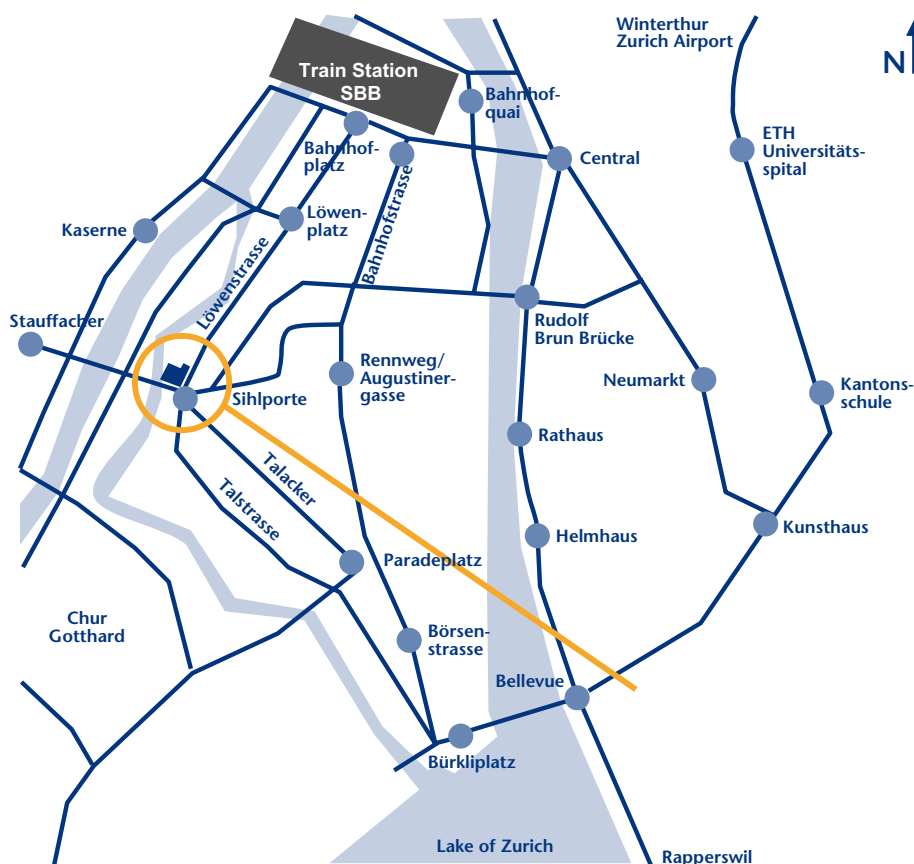

Detecon (Schweiz) AG – Standort Zürich

Löwenstrasse 1 • CH-8001 Zürich • Phone +41 43 888 65 00 • Fax +41 43 888 65 10
info-switzerland@detecon.com

So erreichen Sie uns

Vom Flughafen

Sie brauchen ca. 20 Minuten bis zur Löwenstrasse

- Mit der S2 oder dem ICN bis Zürich Hauptbahnhof
- Die S-Bahn verkehrt im Halbstundentakt;
Genauere Informationen finden Sie auf <http://fahrplan.zvv.ch>.

Vom Hauptbahnhof

- Sie erreichen uns innert 5 Minuten entlang der Löwenstrasse, Parallelstrasse der Bahnhofstrasse.

Von der Autobahn

Aus Richtung Chur:

- Autobahn A3 bis Zürich Transit, dann Richtung City, beim 2. Lichtsignal rechts, danach über die Brücke. Auf der linken Seite sehen Sie nach 100m die Löwenstrasse 1.

Aus Richtung St. Gallen/Basel:

- Autobahn A1 bis Zürich, ab Ortseingang Richtung Hauptbahnhof, über den Löwenplatz (Sihlporte) zur Löwenstrasse.

Parkplätze

Parkplätze sind in der hauseigenen Garage Sihlporte vorhanden