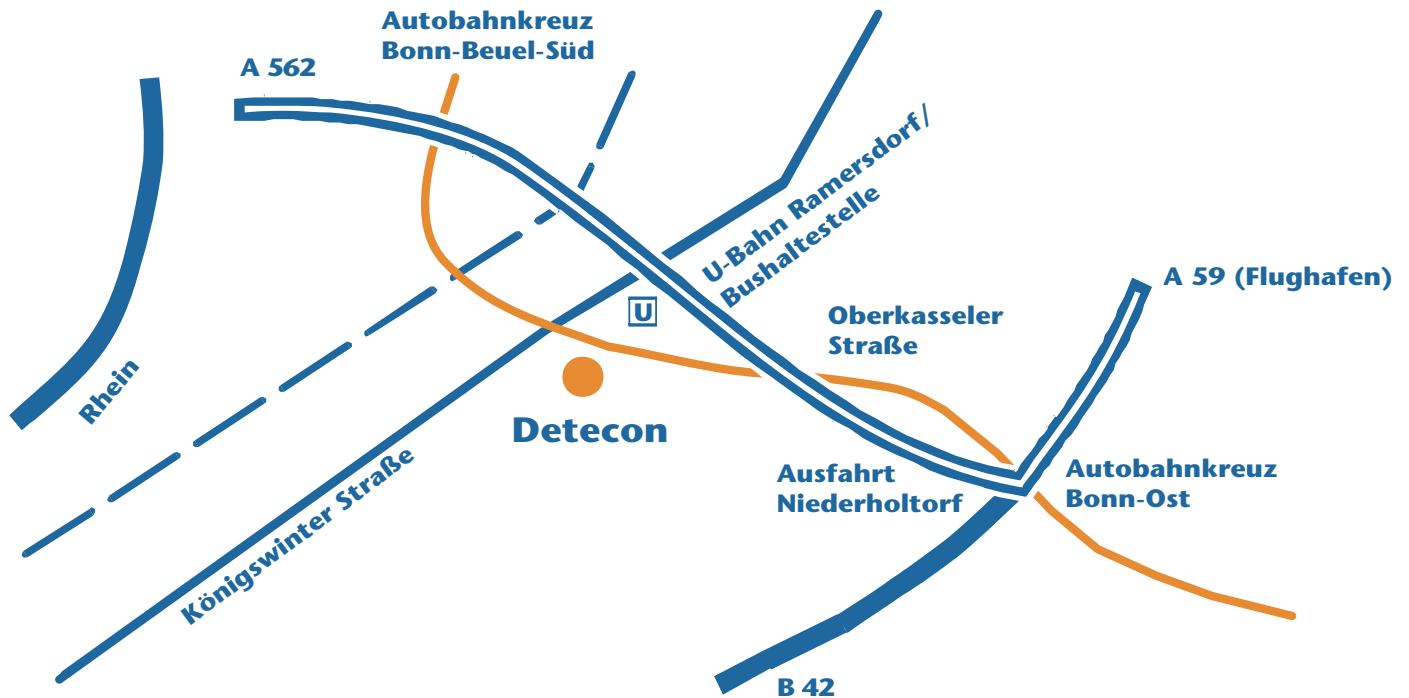

Detecon International GmbH - Standort Bonn

Oberkasseler Straße 2 • D-53227 Bonn • Phone +49 228 700-0 • Fax +49 228 700-3789 • info@detecon.com

So erreichen Sie uns

Von der Autobahn A 59

- bis Autobahnkreuz Bonn-Ost
- Ausfahrt Bonn-Niederholtorf
- Oberkasseler Straße links
- ca. 500 m nach der Autobahnunterführung links Detecon

Von Bonn und Bad Godesberg

- B9 bis Konrad-Adenauer Brücke (A 562)
- Ausfahrt Bonn-Beuel-Süd
- an der Ampel links, ca. 300 m
- den Kreisverkehr an der 2. Ausfahrt verlassen
- direkt nach dem Kreisverkehr rechts Detecon

Mit der U-Bahn

- Linie 62, 66, 68 (Haltestelle Ramersdorf)

Mit dem Bus

- Linie 618, 622, 628, 630 (Haltestelle U-Bahnhof Ramersdorf)